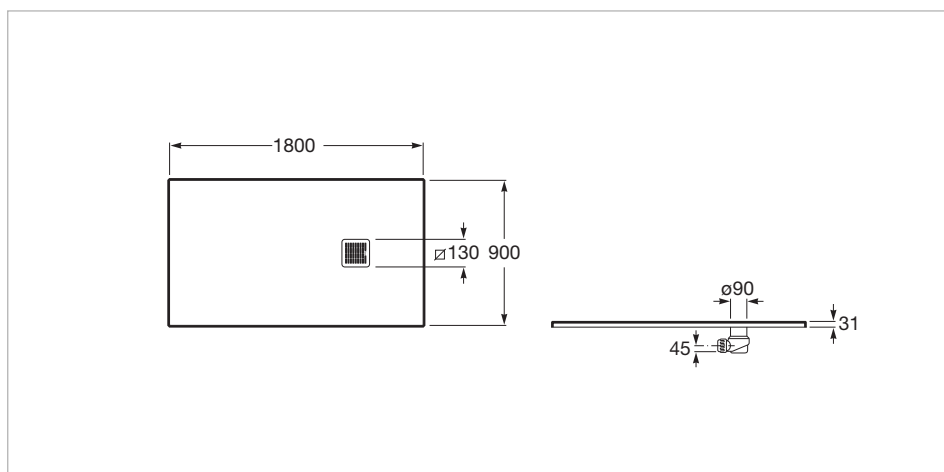

Materiál: STONEX®

Protiskluzové provedení: Integrované

Průměr odtokového otvoru (mm): 90

Tvar: Obdélníková

Typ instalace: Vestavná / do niky

Včetně odpadu

Barvy a povrchové úpravy

Jak získat kompletní číslo výrobku

Nahraďte ".." za požadovaný kód provedení ze seznamu níže

	10 Bílá
	20 Břidlicová
	40 Černá

Rozměry

Délka: 1800 mm.

Šířka: 900 mm.

Výška: 31 mm.

Technické výkresy

Terran