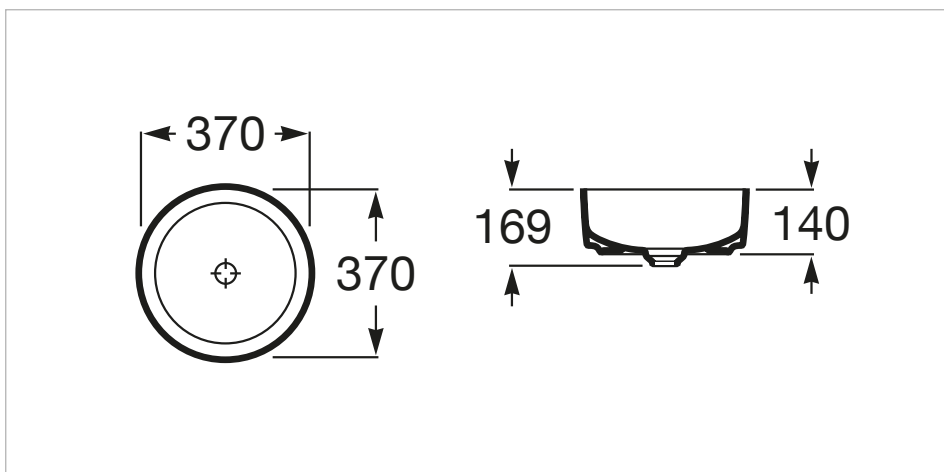

00 Bílá

Rozměry

Délka: 370 mm.

Šířka: 370 mm.

Výška: 140 mm.

Výrobek obsahuje

50640390C Keramická krytka (náhradní díl)

Kompatibilní s

851081... Skříňka, 2 zásuvky, vč.

místošetřícího sifonu a vnitřních organizérů

851080... Skříňka, 2 zásuvky, vč.

místošetřícího sifonu a vnitřních organizérů

851079... Skříňka, 2 zásuvky, vč.

místošetřícího sifonu a vnitřních organizérů

506403110 Umyvadlový sifon

Technické výkresy

Aqua

Keramická krytka (náhradní díl)

Průměr odpadu (mm): 72

Typ poklopu: Pevná otevřená keramická

Vhodné pro: Bidet, Umyvadlo

Včetně poklopu